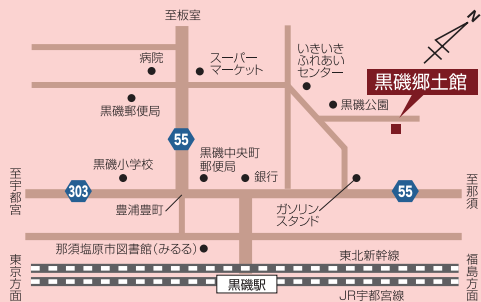

松方家洋食器

ギャラリー展

博物館関連団体活動展示 10/14[火]~11/9[日]
なはくアートプロジェクト作品展 11/12[水]~11/19[水]
なはくアートプロジェクト作品展 12/10[水]~12/17[水]

黒磯郷土館

〒325-0043 那須塩原市橋本町8-47
TEL.0287-63-1351

常設展示
通年

親子でつくる昔のおもちゃ
10/18[土]

●観覧時間 午前9時~午後5時 ●休館日 月曜日・休日・年末年始(12/29~1/3)

那須野が原 博物館 利用案内

観覧時間
午前9時~午後5時(展示室への入場は午後4時30分まで)

休館日
月曜日(休日の場合は開館) 年末年始(12/29~1/3)
くん蒸期間(10/4~10/12)

観覧料

区分	観覧料の額(一人当たり)	
	個人	団体(20人以上)
一般	300円	250円
高校生・大学生	200円	150円
小学生・中学生	100円	50円

特別展開催期間(7/5~9/23)

高校生・大学生・一般 500円、小学生・中学生 250円